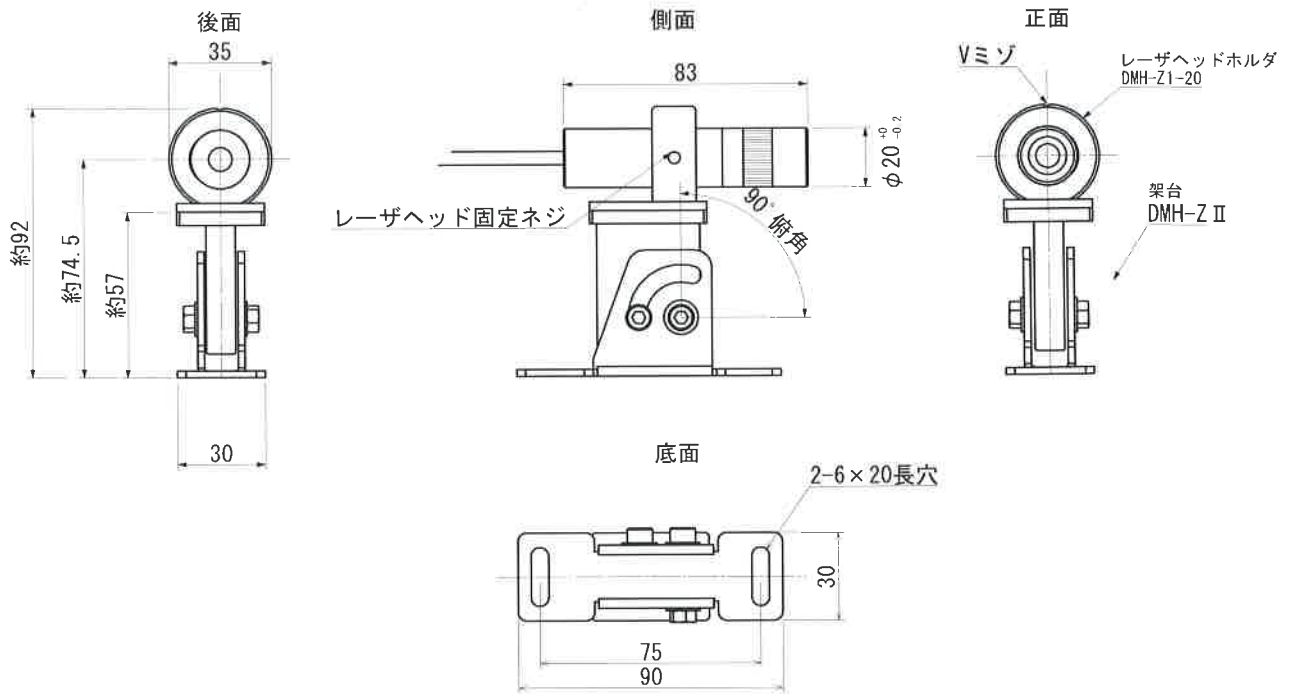

# LDマーキング DMRS シリーズ

- ✓ 驚きの低価格！      専用取付架台付き
- ✓ コンパクトサイズ！      軽量・スリムなボディーが設置場所を選びません
- ✓ 安定したライン光！      Auto Power Control 機構搭載
- ✓ 信頼の安全性！      日本国内生産品

✦ 付属品：取付用架台/AC 電源

製材、木工、建材、タイヤ製造、鋼板、鋼管、ガラス板、プラスチック板、紙、繊維、その他あらゆる分野での直線出し、位置合わせ、レベル合わせ、方位決め等、幅広い用途にご利用いただけます。

## 【概略仕様】

- **レーザ出力 5mW / 20mW**  
\* その他の出力をご要望の際は、当社までご相談ください。
- **動作温度範囲 0°C ~ +40°C**  
\* その他の使用環境でご使用を希望される場合は、当社までご相談ください。
- **焦点調整機構付**
- **ノイズフィルター内蔵**
- **出力安定機構内蔵**

## 【製品ラインナップ】

品名	型名	出力	クラス
赤色 LD マーキング (専用架台&AC 電源付)	DMRS-5	5mW	2
	DMRS-20	20mW	3R

\* 出力(パワー)、光形状(スポット/小十字)などの特注製品はご相談ください

## 【寸法図】